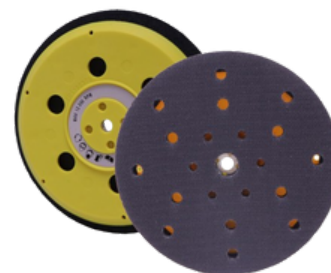

- **AG Plato Extra Universal Velcro Fusion**
  El adaptador y los tornillos se proporcionan para permitir la unión a todos los tipos de lijadoras disponibles en la actualidad.

- **AG Plato Extra Universal Velcro**
  Plato de lija universal con adaptador y tornillos para permitir la unión a todos los tipos de lijadoras disponibles en el mercado.