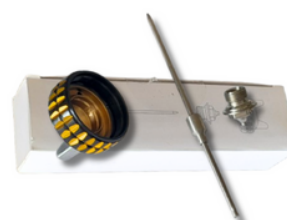

PISTOLAS Y ACCESORIOS

- **WT Pistola de Gravedad TH301AG17**
  Especial Linea Agua. Cuerpo Aluminio Forjado. Pico Fluido 1.3. Acero Inoxidable. Consumo Aire 2.5 bar/36PSI. Deposito 600 cm3. Peso 498 grs.

- **WT Pistola de Gravedad TH101AG17**
  Especial Primer. Cuerpo Aluminio Forjado. Pico fluido y aguja, acero inoxidable 1.7. Consumo de aire 2.5 bar./36 PSI. Deposito 600 cm3. Peso 498 grs.

- **WT Pistola de Gravedad Mini TH302AG10**
  Especial Primer. Cuerpo Aluminio Forjado. Pico Fluido y Aguja, acero inoxidable 1.0. Consumo de aire 1.5 bar. Deposito 100 cm3. Peso 256 grs.

- **WT Pistola de Gravedad TH301AG14**
  Especial Barniz/Color. Cuerpo Aluminio Forjado. Pico Fluido 1.4. Aguja 1.3 acero inox. Consumo aire 2.5 Bar. Deposito 600 cm3. Peso 498 grs.

- **WT Kit Repuesto Boquilla/Pico Agua**
  Kit Repuesto Boquilla/ Pico Agua para Pistola. Med. 1.3/1.4/1.7/1.00 mm.