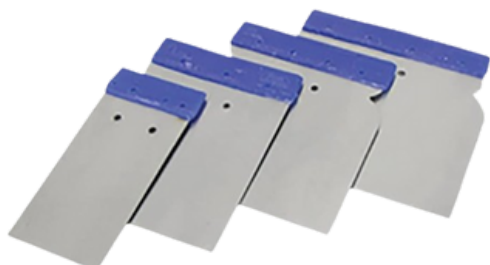

## BURLETES

- **AG Burlete Aparejo Triangular**  
Burlete de rápida colocación el cuál hermetiza fácilmente. Ausencia de bordes en el aparejo. No contiene ningún tipo de adhesivo ni pegamento, solo para el proceso de aparejar.

- **AG Burlete T Perfect Foam Especial**  
Un producto avanzado y de óptima calidad en busca de un resultado totalmente profesional. La forma de 'T', logra una perfecta colocación.

- **AG Burlete Adhesivo**  
El burlete de enmascarar, se aplica en las aperturas de las puertas. Una manera sencilla y avanzada de enmascarar y proteger el interior del vehículo rápidamente.

## COMPLEMENTOS

- **AG Juego de Espatulas Metalicas p/Masilla 4 Pcs.**  
Espátulas de metal para la aplicación de masillas.

- **AG Removedor de Pintura 200mm.**  
Se utiliza para todo tipo de pinturas y consigue una rápida mezcla gracias a su diseño ondulado y sus agujeros.